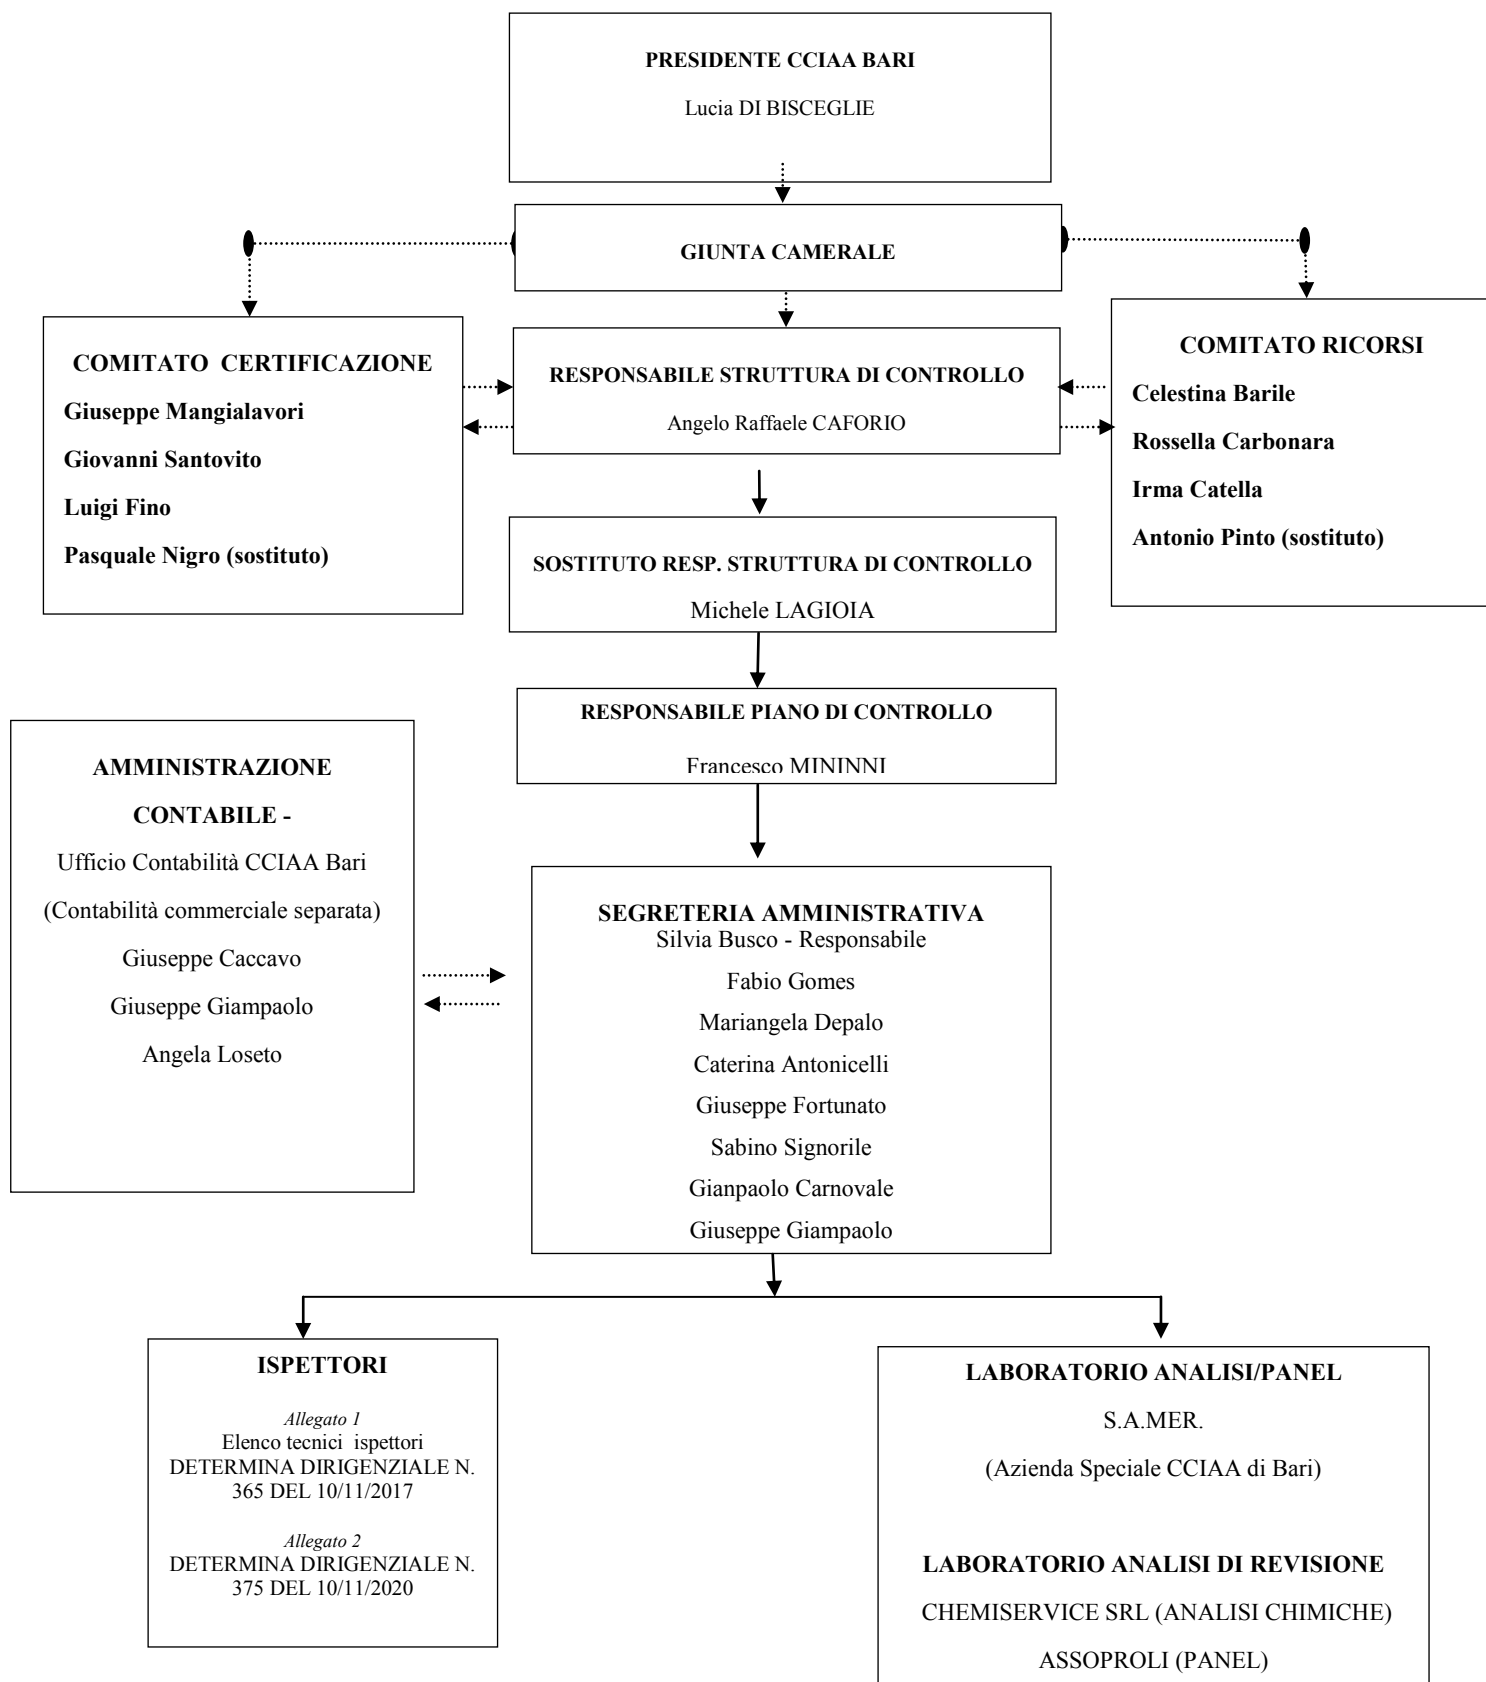

CAMERA DI COMMERCIO INDUSTRIA ARTIGIANATO ED AGRICOLTURA DI BARI
ORGANISMO DI CERTIFICAZIONE E DI CONTROLLO DELLA DENOMINAZIONE DI
ORIGINE PROTETTA

D.O.P. "TERRA DI BARI" RIFERITA ALL'OLIO EXTRAVERGINE DI OLIVA
ORGANIGRAMMA

Rev. 15
D.G. 68 del 30/05/2024

Legenda
..... Rapporto funzionale
———— Rapporto gerarchico